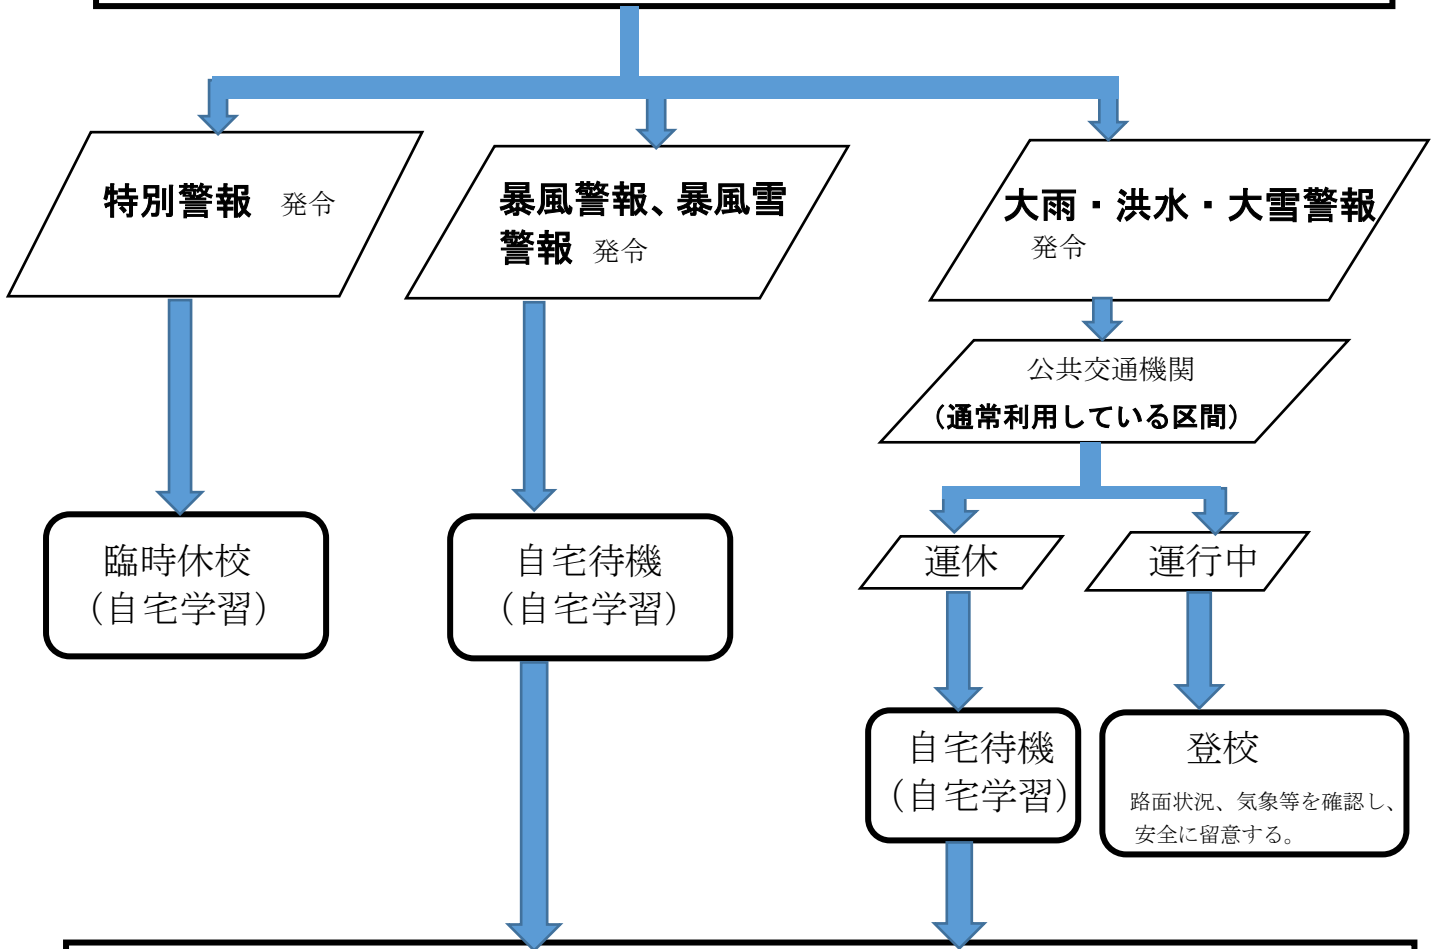

午前6時時点での筑紫野市における警報等の状況

午前11時時点での筑紫野市における警報等の状況

※自宅付近や通学路が少しでも危険であると感じられた場合は、安全が確認できるまで自宅待機してください。(この場合は出席扱いとします) ※学校への遅刻・欠席連絡は不要

※キキクル(危険度分布)や河川の水位情報等を用いて、上記の判断をしてください。