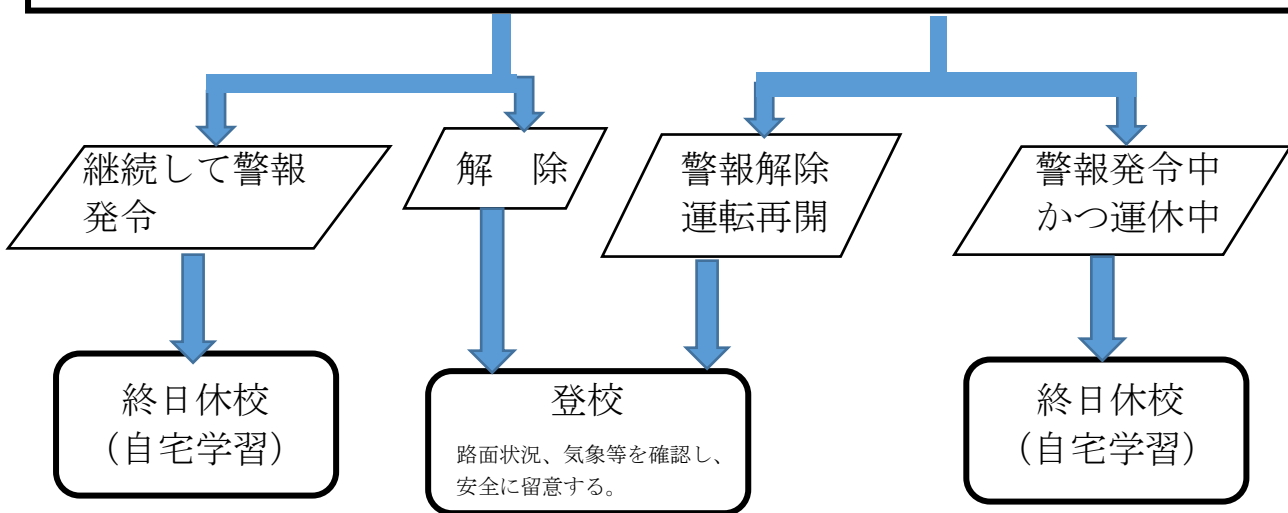

午前6時時点での筑紫野市における警報等の状況

午前11時時点での筑紫野市における警報等の状況

※自宅付近や通学路が少しでも危険であると感じられた場合は、安全が確認できるまで自宅待機してください。(この場合は出席扱いとします) ※学校への遅刻・欠席連絡は不要

※キキクル(危険度分布)や河川の水位情報等を用いて、上記の判断をしてください。